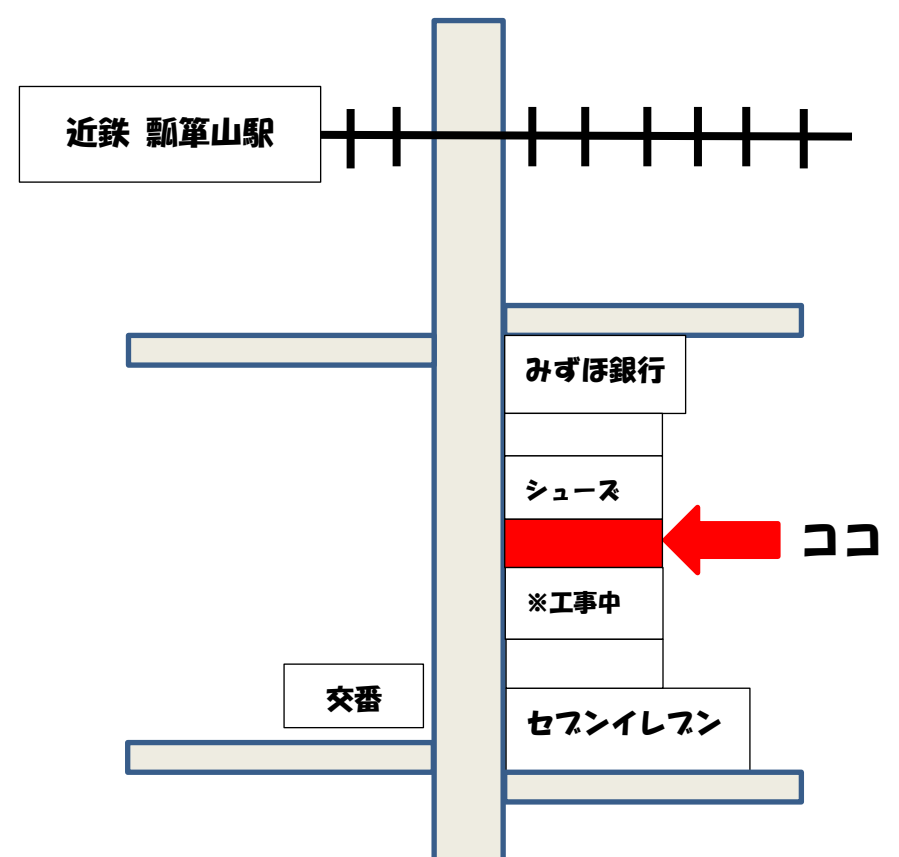

知ってください!!!

色々な

家族のカタチ

「ガーデンエルロイ 里親相談会」

令和2年12月17日(木) 10:00~16:00

ジンジャーモール瓢箪山内 フリースペースにて開催♪

里親ってなに?
里親について話を聞いてみたい! など
興味をもたれた方は
お気軽にお越しください。

※十分感染症対策をして開催しております。
感染状況によっては中止する場合があります。

【お問い合わせ】

乳児院・児童養護施設 ガーデンエルロイ
里親相談会担当者宛

TEL: 072-985-4772・072-985-4773 (9時~18時)

FAX: 072-985-4730

シューズリペア ON の隣※反対側の隣は工事中です

大阪府 HP 